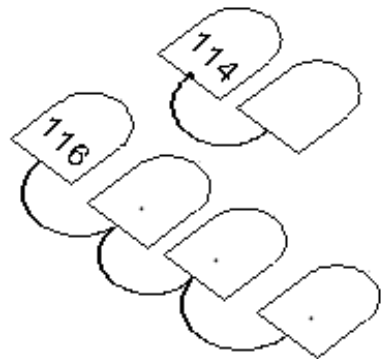

fond scene H 4

balcon jardin

LEGENDE du plan fixe du TCF

découpe levron long 1k

pc 1k

pc 650w

decoupe 710 RJ 2k

pc 2k5